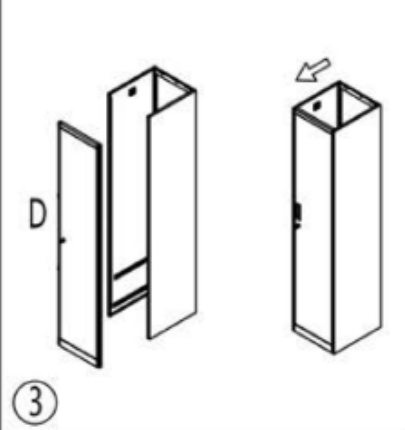

A Left Side: 1Pc	B Right Side: 1Pc	C Back Plate: 1Pc	D Door Frame: 1Pc	E Top Plate: 1Pc	K Small Shelves: 1pcs	H: 12 Pcs
						
				F Bottom Plate: 1Pc	G Hanging Rod: 1Pcs	I: 1 Pc

**SONO**