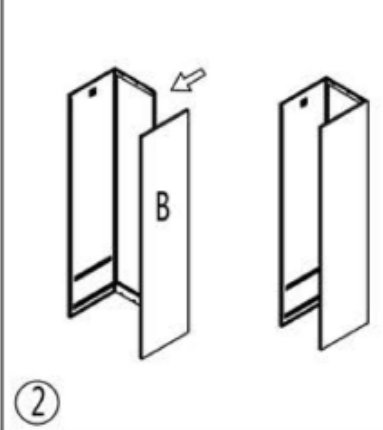

A Left Side: 1Pc	B Right Side: 1Pc	C Back Plate: 1Pc	D Door Frame: 1Pc	E Top Plate: 1Pc	K Small Shelves: 1pcs	H: 12 Pcs
						
				F Bottom Plate: 1Pc	G Hanging Rod: 1Pcs	I: 1 Pc

**SONO**