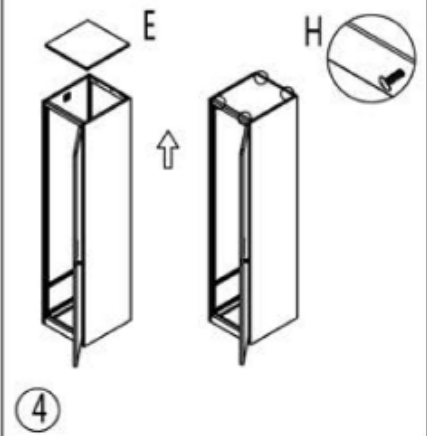

A Left Side: 1Pc	B Right Side: 1Pc	C Back Plate: 1Pc	D Door Frame: 1Pc	E Top Plate: 1Pc	K Small Shelves: 1pcs	H: 12 Pcs
						
				F Bottom Plate: 1Pc	G Hanging Rod: 1Pcs	I: 1 Pc

**SONO**