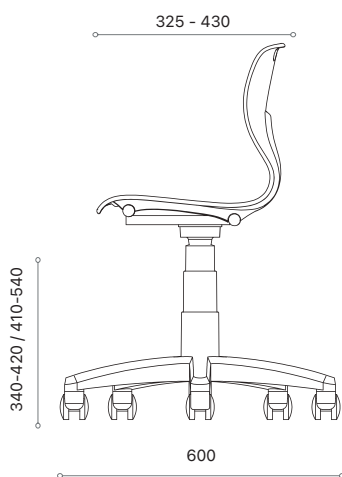

Rio/Samba stol

 MÖBELFAKTA

Rio och Samba

har genomfärgat sittskal i polypropen. Stolarna levereras med flera alternativ av underrede: gaslyft, gaslyft med 3D, 4-ben och C-underrede.

Stolar med gaslyft har integrerade upphängningsbeslag bak. Modellen med 4 ben är stapelbar. Alla stolar har grepphål i sittskalet. Samba 3D är en stol med gaslyft och 3D-adapter som ger rörelse i sitsen på flera sätt för bättre ergonomi.

Samba Stol - 3D

Elevstolen Samba 3D har ett genomfärgat sittskal i polypropen och ett 5-fotkryss med glidfötter eller hjul. Stativet har en justerbar höjd med gaslyft. Sitsen är vridbar och med 3D-rörelse för optimal ergonomi. Integrerat upphängningsbeslag som standard. Ta tag i grepphålet överst på ryggstödet.

Stolen kan levereras med låst svängfunktion och fotring.

Färger sittskal

Svart Grå Blå Turkos Oliv Mango Röd Vit

Kan levereras med hjul, trumpetfot, fotring och aluminium fotkryss

360°

Samba

Samba stol

Stol Samba med genomfärgat sittskal i polypropen på 5-fotkruss i svart nylon. Justerbar höjd med gaslyft. Levereras på hjul eller trumpetfot. Kan levereras med fotring, låst svängfunktion, stoppad sits, samt i sju olika sittskalsfärger och med sittskal i storlek medium (liten modell).

Färger sittskal

Kan levereras med hjul, trumpetfot, fotring och aluminium fotkruss

Vikt 6,8 kg

Samba levereras med integrerat upphängningsbeslag. (se bild)

Rio

Rio med C-underrede

Levereras i sju olika färger på sittskalet, svart eller aluminiumgrå stativ samt med stora och små modeller på sittskal.