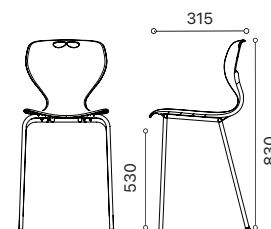

13

14

15

15

Rio

Levereras i sju olika färger på sittskalet, svart eller aluminiumgrå stativ samt med stora och små modeller på sittskal.

Färger sittskal

Stativ

Vikt 3,8 kg

Rio Jr

Rio Jr levereras med ett högt stativ i sju färger på sittskalet. Svart eller grå bas med justerbar fotpinne. Kan levereras med tygsits.

Färger sittskal

Stativ

Vikt 4 kg

Rio kan levereras på balk i tre bredder och i sju olika färger. Sockel i svart eller alu-grå.

Färger sittskal

Stativ

3-sits 1400 mm- vikt 18 kg

4-sits 1900 mm- vikt 26 kg

5-sits 2400 mm- vikt 34 kg

SARPSBORG
METALL

Sarpsborg Metall AB, Möbelgatan 4, 431 33 Mölndal, Telefon 031- 19 15 80, www.sarpsborgmetall.se
Omklädning · Skola och förskola · Lager och industri · Kontor