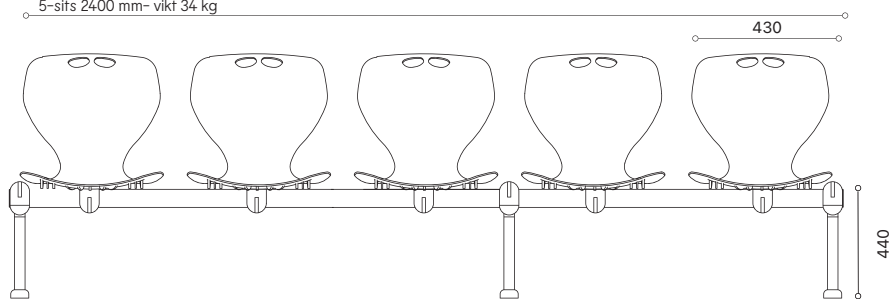

Färger sittskal

Stativ

3-sits 1400 mm- vikt 18 kg

4-sits 1900 mm- vikt 26 kg

5-sits 2400 mm- vikt 34 kg

SARPSBORG
METALL

Sarpsborg Metall AB, Möbelgatan 4, 431 33 Mölndal, Telefon 031- 19 15 80, www.sarpsborgmetall.se
Omklädning · Skola och förskola · Lager och industri · Kontor