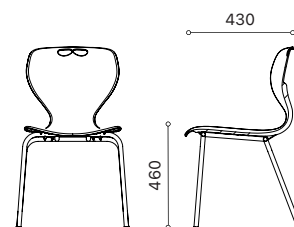

05

06

07

08

09

10

11

12

13

14

15

15

Rio

Levereras i sju olika färger på sittskalet, svart eller aluminiumgrå stativ samt med stora och små modeller på sittskal.

Färger sittskal

Stativ

Vikt 3,8 kg

Rio Jr

Rio Jr levereras med ett högt stativ i sju färger på sittskalet. Svart eller grå bas med justerbar fotpinne. Kan levereras med tygsits.

Färger sittskal

Stativ

Vikt 4 kg

Rio kan levereras på balk i tre bredder och i sju olika färger. Sockel i svart eller alu-grå.