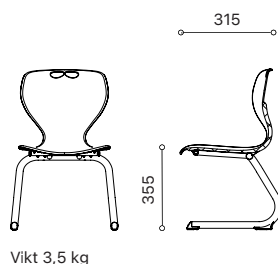

Rio/Samba stol

 MÖBELFAKTA

Rio och Samba

har genomfärgat sittskal i polypropen. Stolarna levereras med flera alternativ av underrede: gaslyft, gaslyft med 3D, 4-ben och C-underrede.

Stolar med gaslyft har integrerade upphängningsbeslag bak. Modellen med 4 ben är stapelbar. Alla stolar har grepphål i sittskalet. Samba 3D är en stol med gaslyft och 3D-adapter som ger rörelse i sitsen på flera sätt för bättre ergonomi.

Samba Stol - 3D

Elevstolen Samba 3D har ett genomfärgat sittskal i polypropen och ett 5-fotkryss med glidfötter eller hjul. Stativet har en justerbar höjd med gaslyft. Sitsen är vridbar och med 3D-rörelse för optimal ergonomi. Integrerat upphängningsbeslag som standard. Ta tag i grepphålet överst på ryggstödet.

Stolen kan levereras med låst svängfunktion och fotring.

Färger sittskal

Svart Grå Blå Turkos Oliv Mango Röd Vit

Kan levereras med hjul, trumpetfot, fotring och aluminium fotkryss

360°

Samba

Samba stol

Stol Samba med genomfärgat sittskal i polypropen på 5-fotkruss i svart nylon. Justerbar höjd med gaslyft. Levereras på hjul eller trumpetfot. Kan levereras med fotring, låst svängfunktion, stoppad sits, samt i sju olika sittskalsfärger och med sittskal i storlek medium (liten modell).

Färger sittskal

Kan levereras med hjul, trumpetfot, fotring och aluminium fotkruss

Vikt 6,8 kg

Samba levereras med integrerat upphängningsbeslag. (se bild)

Rio

Rio med C-underrede

Levereras i sju olika färger på sittskalet, svart eller aluminiumgrå stativ samt med stora och små modeller på sittskal.