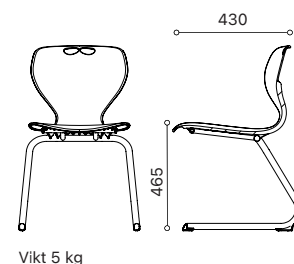

Rio/Samba stol

 MÖBELFAKTA

Rio och Samba

har genomfärgat sittskal i polypropen. Stolarna levereras med flera alternativ av underrede: gaslyft, gaslyft med 3D, 4-ben och C-underrede.

Stolar med gaslyft har integrerade upphängningsbeslag bak. Modellen med 4 ben är stapelbar. Alla stolar har grepphål i sittskalet. Samba 3D är en stol med gaslyft och 3D-adapter som ger rörelse i sitsen på flera sätt för bättre ergonomi.

Stolen kan levereras med låst svängfunktion och fotring.

Färger sittskal

Svart Grå Blå Turkos Oliv Mango Röd Vit

Kan levereras med hjul, trumpetfot, fotring och aluminium fotkryss

360°

Samba

Samba stol

Stol Samba med genomfärgat sittskal i polypropen på 5-fotkruss i svart nylon. Justerbar höjd med gaslyft. Levereras på hjul eller trumpetfot. Kan levereras med fotring, låst svängfunktion, stoppad sits, samt i sju olika sittskalsfärger och med sittskal i storlek medium (liten modell).

Färger sittskal

Kan levereras med hjul, trumpetfot, fotring och aluminium fotkruss

Vikt 6,8 kg

Samba levereras med integrerat upphängningsbeslag. (se bild)

Rio

Rio med C-underrede

Levereras i sju olika färger på sittskalet, svart eller aluminiumgrå stativ samt med stora och små modeller på sittskal.

Vikt 3,8 kg

Rio Jr

Rio Jr levereras med ett högt stativ i sju färger på sittskalet. Svart eller grå bas med justerbar fotpinne. Kan levereras med tygsits.

Färger sittskal

Stativ

Vikt 4 kg

Rio kan levereras på balk i tre bredder och i sju olika färger. Sockel i svart eller alu-grå.