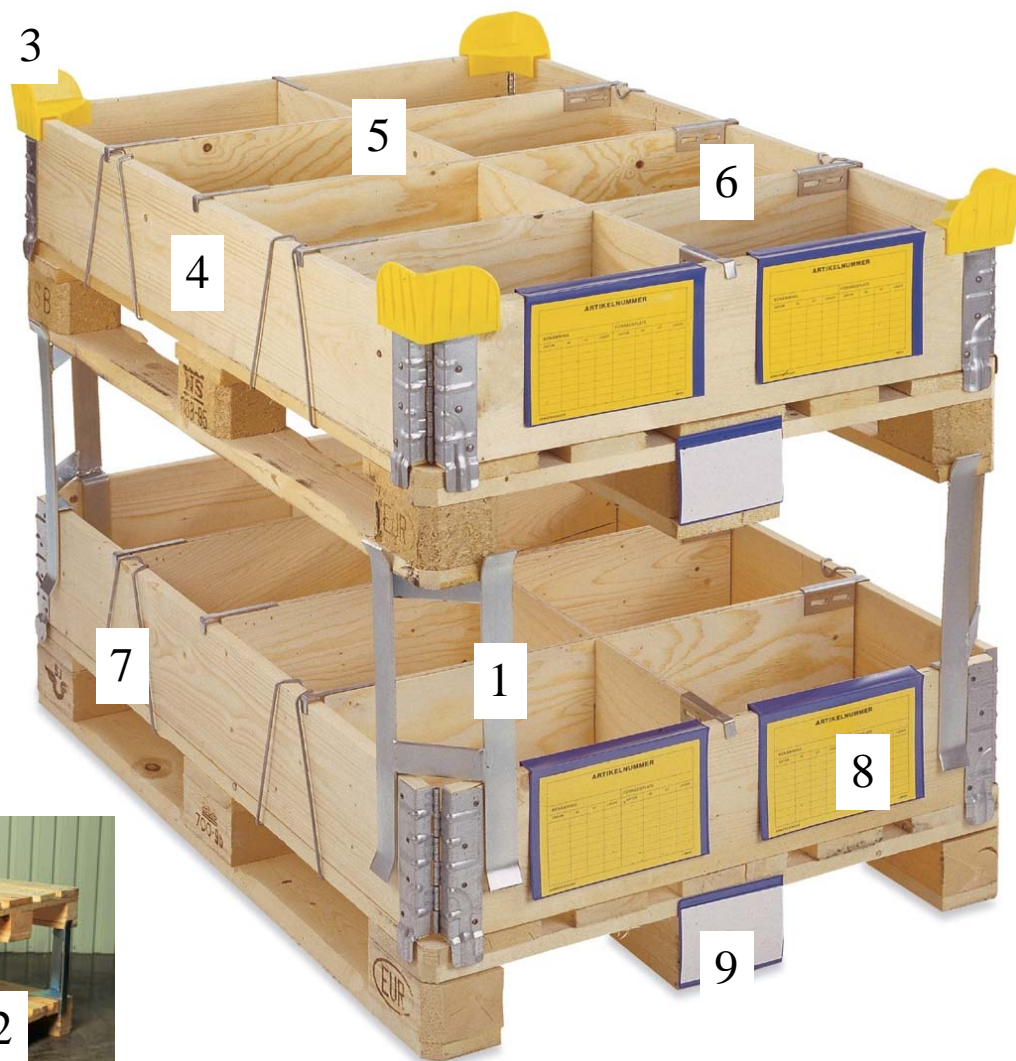

## Palltillbehör

	<u>Art. nr</u>
1- Palldistans, krage till pall	590 35 50
2- Palldistans, pall till pall	590 35 51
3- Stapelhörn, svart	590 35 00
4- Pallkrage, 1200x800x200	595 10 12
5- Pallkrage avdelare PE1, 1154x190	590 30 10
6- Pallkrage avdelare PE2, 756x190	590 30 20
Pallkrage avdelare PE3, 554x190	590 30 30
7- Kraglås, 1 krage	590 35 20
Kraglås, 2 kragar	590 35 21
Kraglås, 3 kragar	590 35 22
Kraglås, 4 kragar	590 35 23